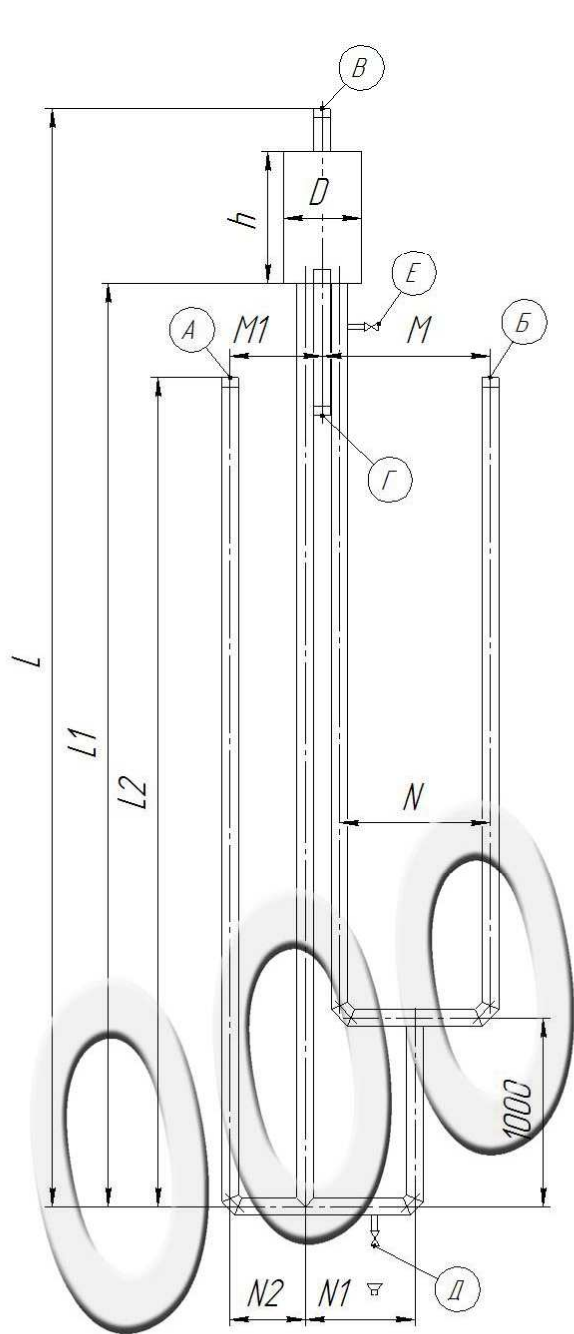

Изд. №, лист, дата, разраб. №, дата, контр. №, дата, экз. №, дата, подп. и дата, подп. и дата, подп. и дата

Обозначение	ДА-5-25	ДА-50	ДА-100
D	412	600	712
H	700	700	800
L	5830	5937	6326
L_1	4900	4900	5200
L_2	4400	4880	4950
N	800	850	1100
N_1	580	675	850
N_2	400	300	450
M	890	970	1240
M_1	490	450	610

«КОТЛОМАШ»

Изм.	Лист	№ докум.	Подп.	Дата	Гидрозатвор	Лит.	Масса	Масштаб
Разраб.						И		1:20
Проб.						Лист	Листов	1
Контр.						ООО "Котломаш"		
Начерт.					Копирован	Формат А2		
Упл.								